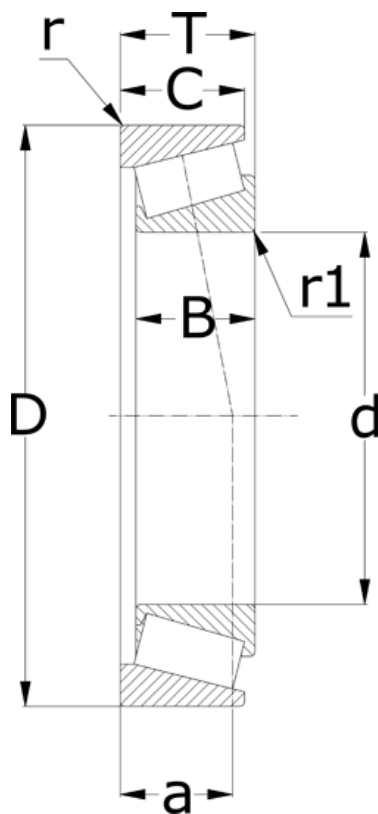

Varenummer: 5715060130049  
Beskrivelse: NSK Konisk rulleleje 32312 J

## Mål

= -	T = 48.5
a = 31.4	
B = 46	
C = 37	
d = 60	
D = 130	
r = 3	
r1 = 2.5	